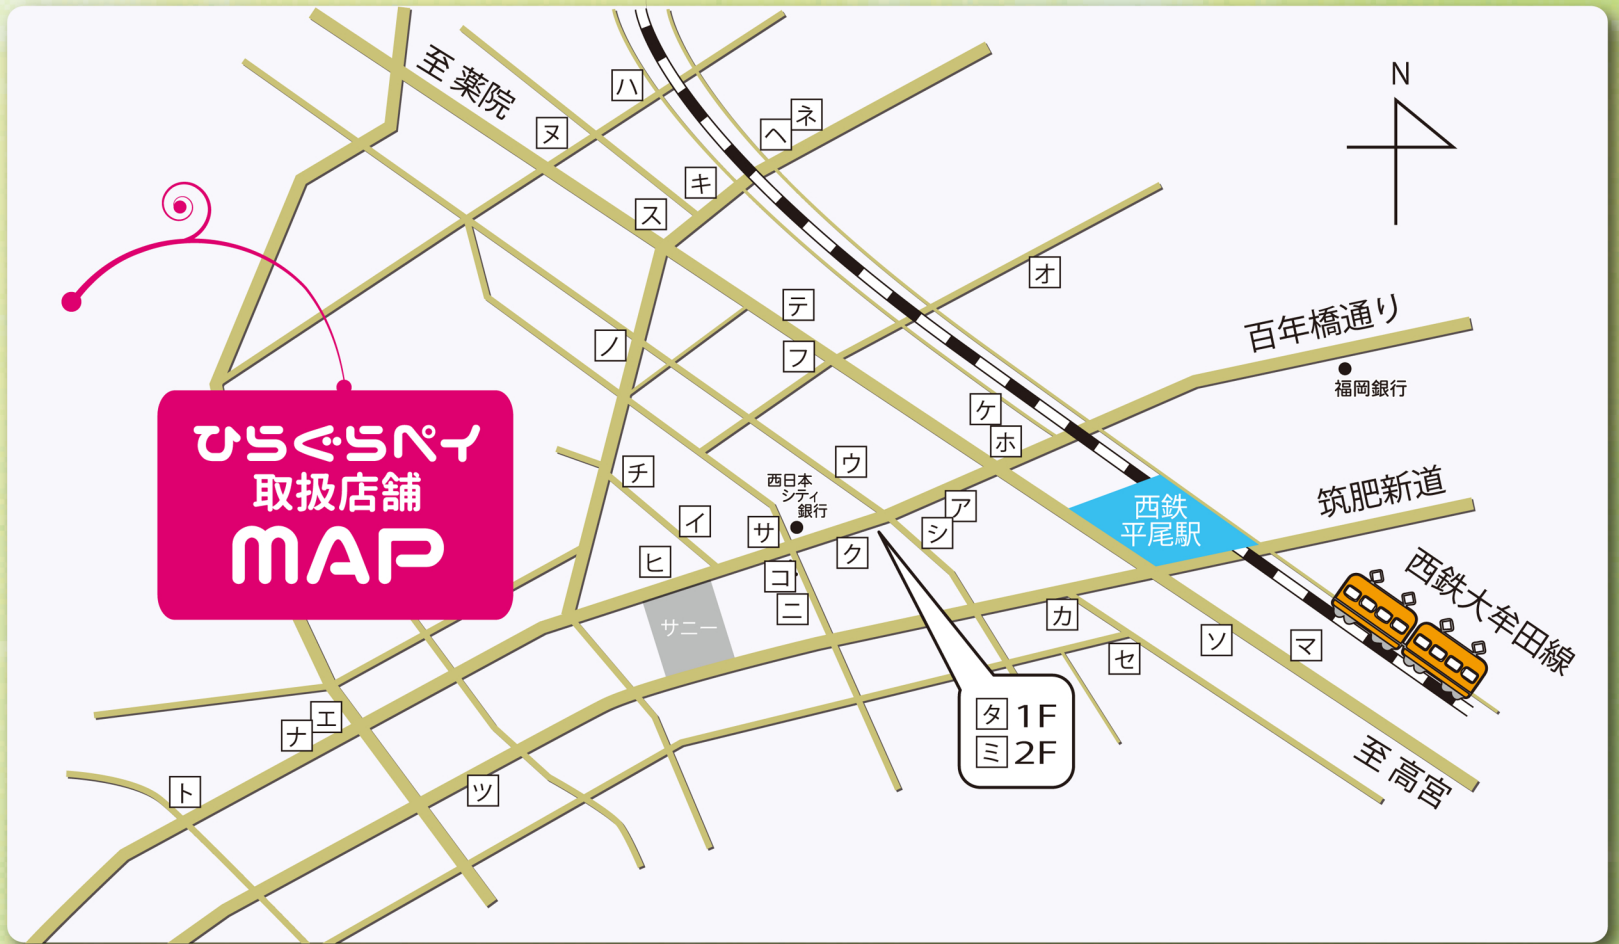

ひらぐらパイ取扱店舗

地図上のカタカナは下の店舗のカタカナに該当します

ア	青柳菓子舗	和菓子	531-4250	チ	sweep 平尾	美容院	401-0522
イ	居酒屋食堂 クロスローズ	飲食	521-7736	ツ	スタジオ パラディン	フィットネス	524-2245
ウ	居酒屋 天までとどけ	飲食	522-8989	テ	炭火焼肉 つどい	飲食	791-9029
エ	いしむら平尾店	菓子店	524-3035	ト	セイルオン	電気店	521-5315
オ	江藤家	飲食	523-0301	ナ	セ・トレボン平尾店	パン屋	533-9722
カ	M&M	衣料品	524-3832	ニ	天火鳥 にくしん	飲食	531-0687
キ	HEMON (エモン)	衣料品	533-3421	ヌ	ニュースタイルラボ	リフォーム	791-2797
ク	クリーニングのきくや 平尾店	クリーニング	526-3824	ネ	HAPPY BOX	自転車	522-3666
ケ	グリル酒場 川口バル	飲食	406-3875	ノ	花のチモト	花屋	522-6989
コ	KRAZY×MEAT	肉屋	707-2931	ハ	平尾自動車工場	自動車	531-3734
サ	五右衛門	つりもの/文具	521-9751	ヒ	BONNY	美容院	521-5552
シ	酒場おっとん	飲食	791-3423	フ	蒸屋 じょうぎげん	飲食	707-1164
ス	サロン・ド・セピア	美容院	531-5010	ヘ	焼き鳥の軍ぞう	飲食	522-2868
セ	自然縁	健康食品	535-1071	ホ	焼鳥の六角堂	飲食	521-0125
ソ	しばた整骨院	整骨院	524-5123	マ	RECYCLE クローゼット Jill	衣料品	522-8115
タ	ジュエルママ	宝飾	535-0360	ミ	リフォーム いっしん	リフォーム	524-3456